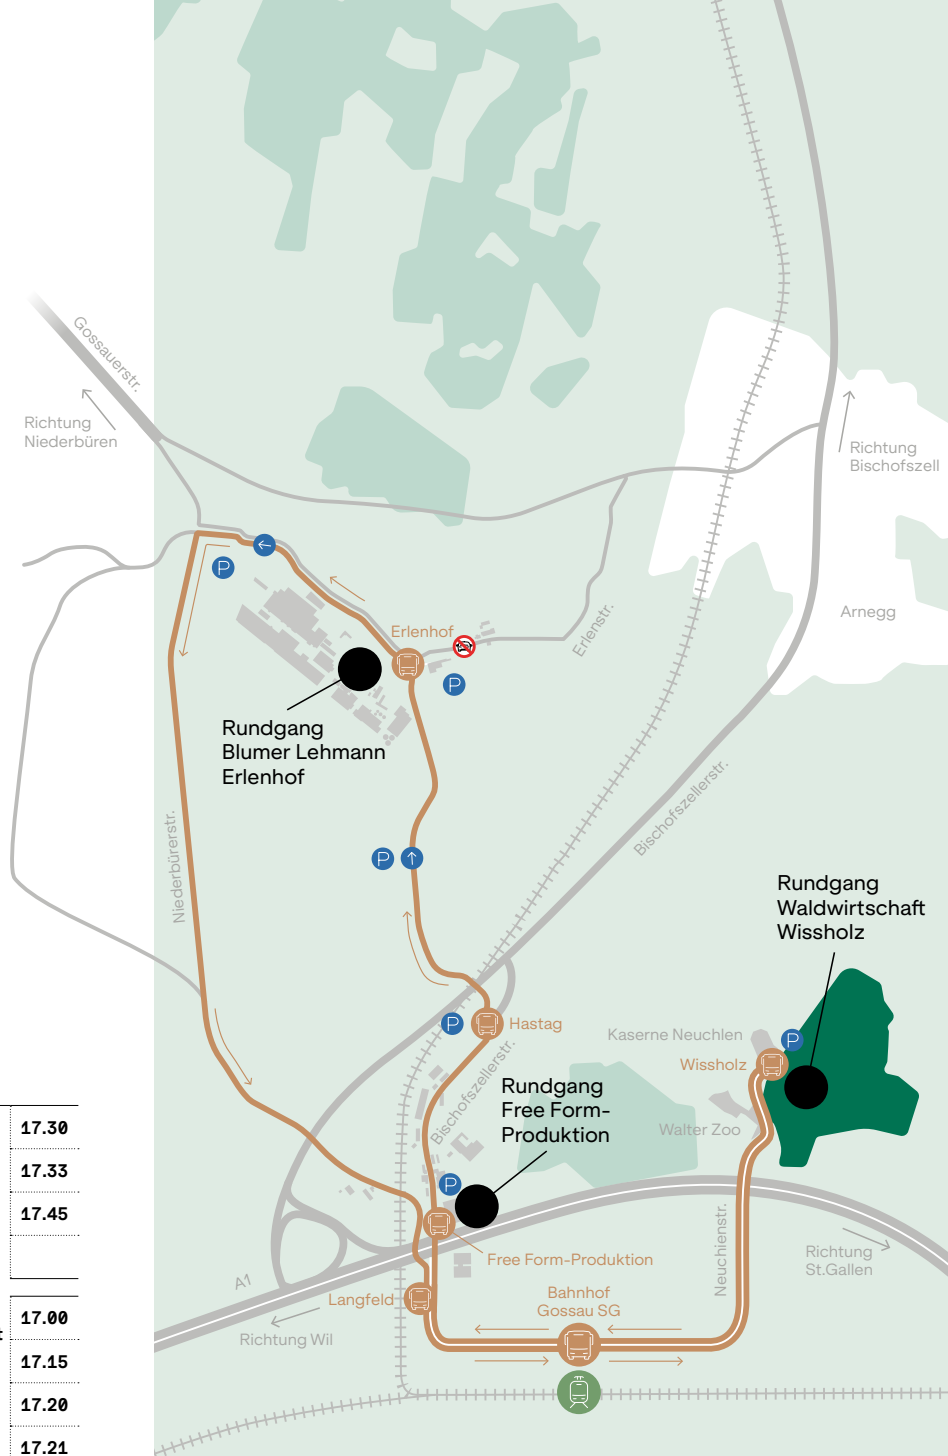

An- und Abreise

Nutzen Sie zur Anreise an den Tag der offenen Tür die öffentlichen Verkehrsmittel oder das Fahrrad.

Ab dem Bahnhof Gossau SG fährt im 15-Minuten-Takt ein Shuttlebus der Regiobus AG in Richtung Erlenhof und in Richtung Wissholz.

Bitte beachten Sie, dass am 13. September auf der Albertschwilerstrasse in Richtung Niederbüren eine Einbahn-Verkehrsführung aktiv ist.

Parkplätze

An allen Standorten steht nur eine sehr limitierte Anzahl Parkplätze zur Verfügung. Bitte nutzen Sie das Shuttlebus/Regiobus-Angebot.

Shuttlebus/Regiobus

Erste Fahrt ab Bahnhof Gossau SG in Richtung Erlenhof und in Richtung Wissholz um 8.30 Uhr. Letzte Fahrt ab Wissholz um 17 Uhr.

Fahrplan Shuttlebus/Regiobus

Haltestelle

Erlenhof	ab			08.45		17.30
Langfeld	ab			08.48		17.33
Bahnhof Gossau SG	ab	08.30	08.45	09.00		17.45
Wissholz	an	08.40	08.55	09.10		
ALLE Fahrten im 15-Min.-Takt						
Wissholz	ab			08.45		17.00
Bahnhof Gossau SG	ab	08.30	08.45	09.00		17.15
Free Form-Produktion	ab	08.35	08.50	09.05		17.20
Parkplatz Hastag	ab	08.36	08.51	09.06		17.21
Erlenhof	an	08.40	08.55	09.10		17.25