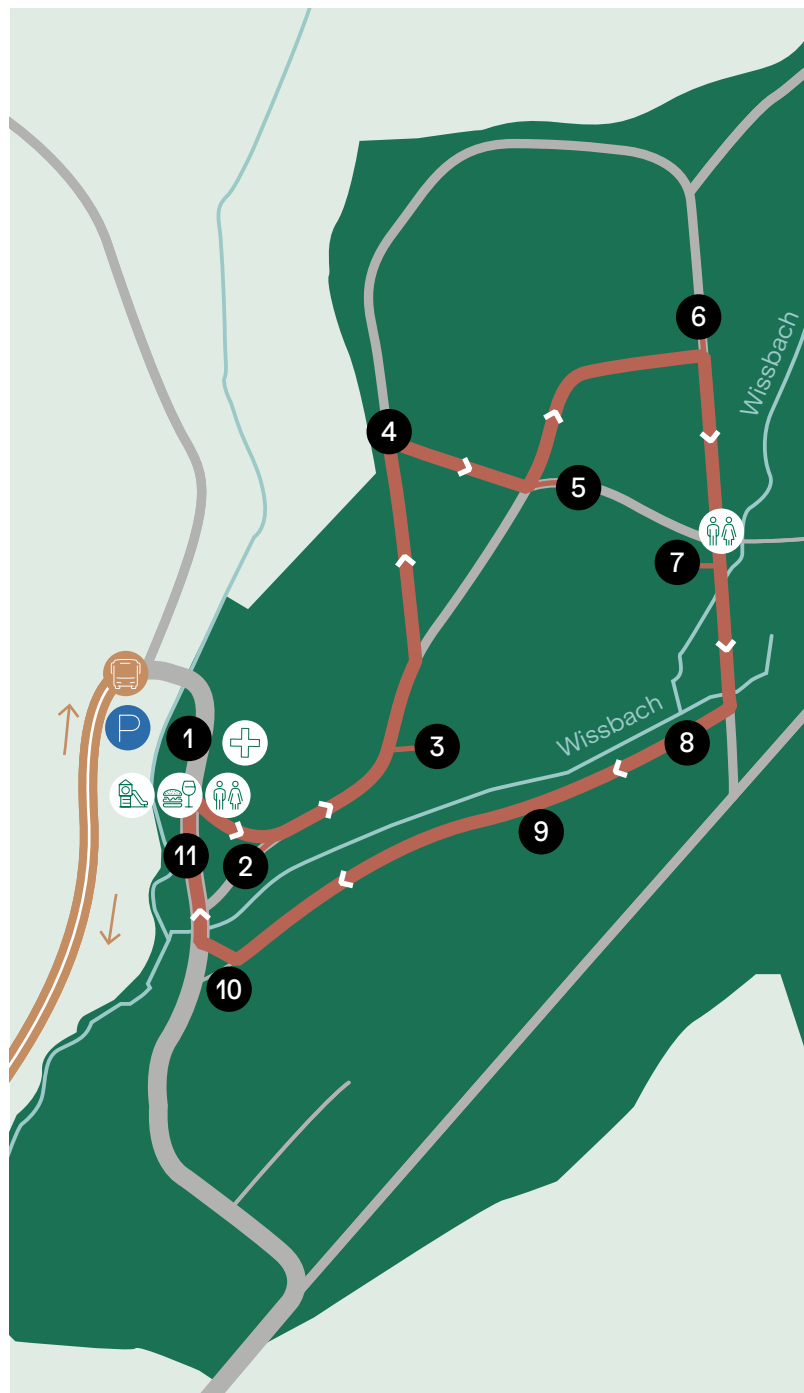

Schweizer Holz aus dem Wissholz

Einblicke in die moderne Waldwirtschaft

Erleben Sie die moderne und nachhaltige Waldwirtschaft hautnah und erfahren Sie Wissenswertes über die Waldpflege sowie die abwechslungsreichen Berufe in der Waldwirtschaft. Die Forstbetriebe der Waldregion 1 St.Gallen und Forstunternehmen aus der Region freuen sich auf Ihren Besuch.

Infostände Rundgang Waldwirtschaft

1. 1 Die Waldberufe – spannende Einblicke und gute Aussichten
2. 2 Holzsortimente – gut sortiert ist halb gewonnen
3. 3 Forwarder im Einsatz – das moderne Holzrückemittel
4. 4 Teilmechanisierte Holzernte live – mit Forstspeziialschlepper
5. 5 Effiziente Holzerei im Schwachholz – HSM mit Prozessorkopf
6. 6 Wertvolle Hackholzschnitzel – ein Grosshacker zeigt seine Stärke
7. 7 Baum fällt – Stück für Stück (mit Klettermöglichkeiten)
8. 8 Waldbau im Klimawandel – was tun?
9. 9 Vollmechanisierte Holzernte – mit Vollernter
10. 10 Energieholz aus dem Brennholzautomat – schnell und sicher
11. 11 Schönes aus Holz – Holzschnitzer am Werk

Rundgang Waldwirtschaft Wissholz, Neuchâten