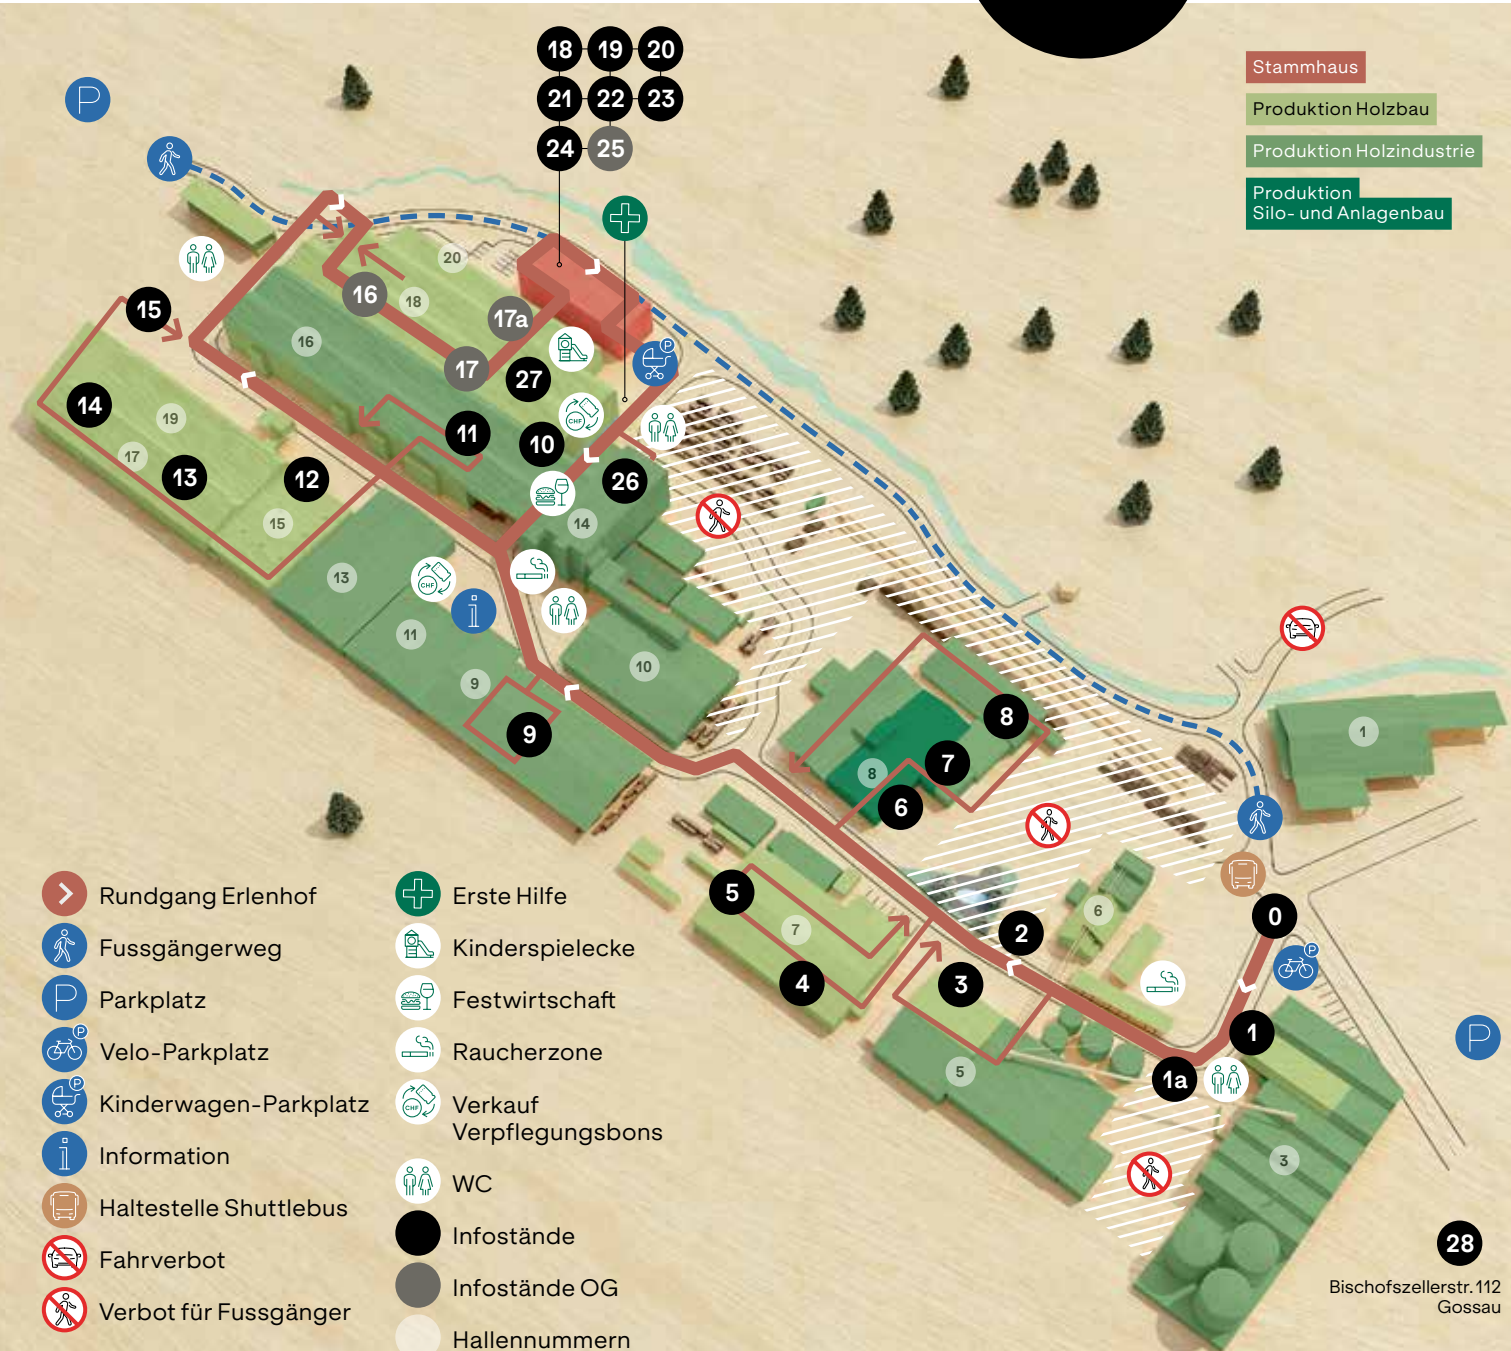

27 Spielecke für Kinder

Zusammen mit der Ludothek Gossau bieten wir Kindern von fünf bis zwölf Jahren einen kleinen Rundgang durch die Spielwelt aus Holz an. Dabei begleiten die Erwachsenen die Kinder.

28 Produktion Free Form-Holzbau

(Bischofszellerstr. 112, Gossau)

An unserem Standort an der Bischofszellerstrasse in Gossau entstehen die einzigartigen Free Form-Holzbauten. Wir geben Ihnen einen Einblick in die CAD/CAM-Planung und die Produktion der Bauteile. Und anhand diverser Mock-ups (1:1-Muster) lassen wir Sie in die faszinierenden Projekte eintauchen, die auf der ganzen Welt realisiert wurden.

Rundgang Erlenhof

Geöffnet von
9 bis 16 Uhr

- Stammbaus
- Produktion Holzbau
- Produktion Holzindustrie
- Produktion Silo- und Anlagenbau

- | | | | |
|--|------------------------|--|--------------------------|
| | Rundgang Erlenhof | | Erste Hilfe |
| | Fussgängerweg | | Kinderspielecke |
| | Parkplatz | | Festwirtschaft |
| | Velo-Parkplatz | | Raucherzone |
| | Kinderwagen-Parkplatz | | Verkauf Verpflegungsbons |
| | Information | | WC |
| | Haltestelle Shuttlebus | | Infostände |
| | Fahrverbot | | Infostände OG |
| | Verbot für Fussgänger | | Hallennummern |

Rundgang Waldwirtschaft Wissholz, Neuchâten

An- und Abreise

Nutzen Sie zur Anreise an den Tag der offenen Tür die öffentlichen Verkehrsmittel oder das Fahrrad.

Ab dem Bahnhof Gossau SG fährt im 15-Minuten-Takt ein Shuttlebus der Regiobus AG in Richtung Erlenhof und in Richtung Wissholz.